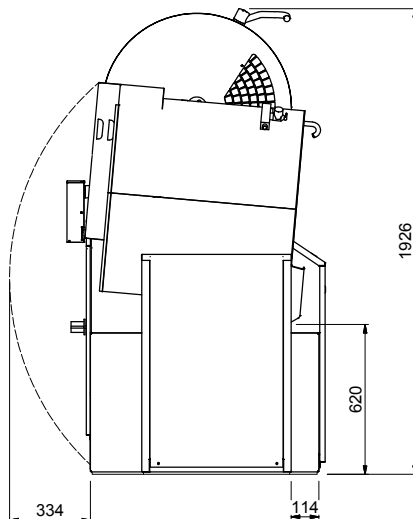

Zij aanzicht

CWI = Koud water invoer 1
EI = Elektrische aansluiting
HWI = Warm water invoer