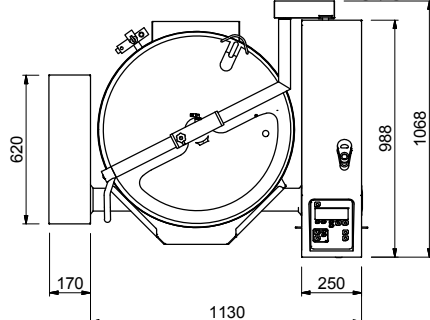

Constructie

- Frame en beplating van roestvrijstaal AISI304 met een diepgetrokken kookketel van roestvrijstaal AISI304L, uitgevoerd met afgeronde hoeken.
- De kookketel kan meer dan 90° worden gekanteld voor volledig leeggieten.
- Uitgevoerd met motorkanteling.
- Ergonomisch en gebruiksvriendelijk dankzij de hoge kantelpositie en de goed ontworpen aftaptuit, zodat afgieten makkelijk gaat.
- Maximale druk van 1,5 bar in de dubbele mantel.
- Gebalanceerd roestvrijstalen deksel, eenvoudig te verwijderen en te draaien voor gemakkelijke reiniging.

Goedkeuring: _____

Front aanzicht

Zij aanzicht

CWI = Koud water invoer 1
 EI = Elektrische aansluiting
 HWI = Warm water invoer

Boven aanzicht

Elektra

Voltage	232234 (SM6B150S)	400 V/3N ph/50 Hz
Elektrisch max. vermogen		0.5 kW
Amperage		3 A

Stoom

Stoom generatie	Externe stoombron
Stoom invoer	ISO-G 3/4" F
Stoom verbruik	47 kg/hr
Condens afvoer	ISO-G 3/4" F
Stoomdruk (min.-max.)	1.1 - 1.7 bar

Water

Water toevoer leiding, koud/warm	3/4"
Warm water aansluiting (alleen bij optie spuitpistool)	1/2"

Opstelling

Kantelhoogte	620 mm
---------------------	--------

Algemene gegevens

Temperatuur, minimaal	30 °C
Temperatuur, maximaal	121 °C
Ronde kookpan, diameter	695 mm
Ronde kookpan, diepte	500 mm
Externe afmetingen, lengte	1300 mm
Externe afmetingen, breedte	1070 mm
Externe afmetingen, hoogte	1050 mm
Gewicht, netto	255 kg
Effectieve inhoud	150 lt
Waterdichtheid index	IPX5
Kantel mechanisme	Automatisch