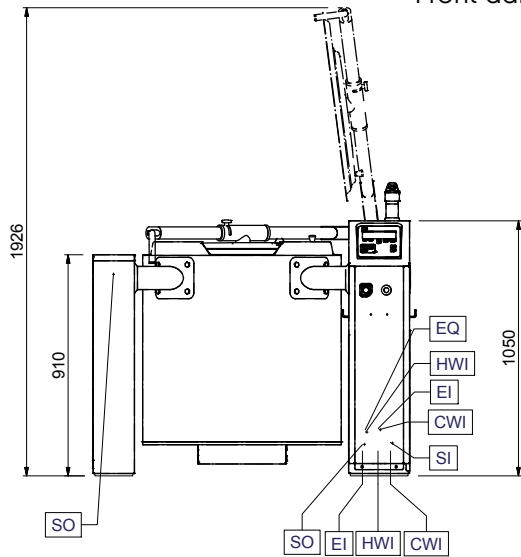

Front aanzicht